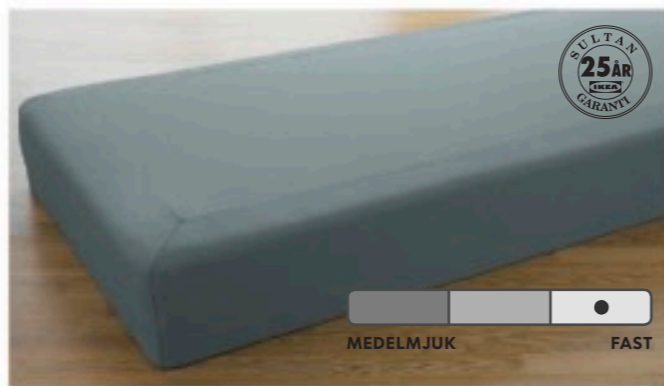

SULTAN SELFORS resårbottnen med dubbla lager av Bonellresårer, 111 resårer/m² och 89 resårer/m², som dämpar kraftiga rörelser och stabiliserar madrassen. Yttre lager av högelastisk polyeter, 35kg/m³, som följer kroppens konturer. 23cm tjock.

B80×L200cm **645:-** 000.905.62
B90×L200cm **695:-** 900.905.67
B120×L200cm **995:-** 800.905.63
B160×L200cm **1395:-** 600.905.64